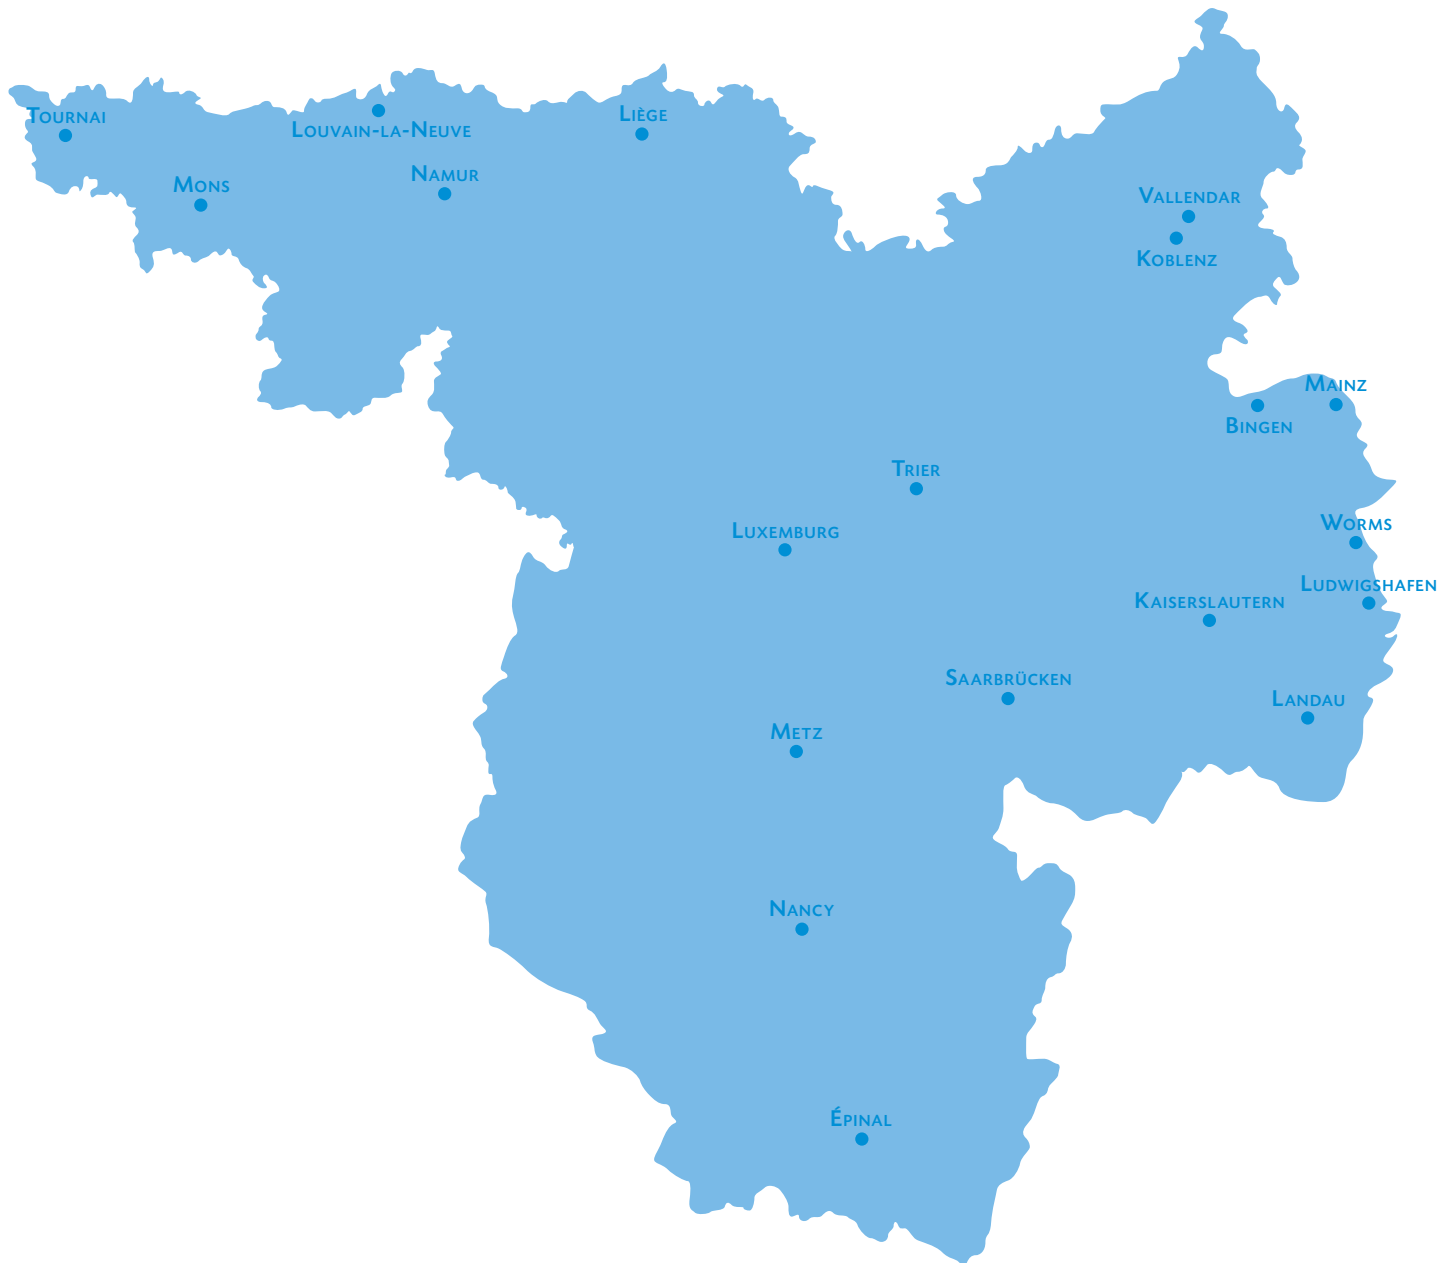

Studie über die Kulturaktivitäten im Hochschulbereich in der Großregion

Stand: Februar 2013

Inhaltsverzeichnis

SAARLAND	04
Hochschule der Bildenden Künste (HBK) Saar	05
Universität des Saarlandes	05
Hochschule für Technik und Wirtschaft (HTW) des Saarlandes	05
Hochschule für Musik (HFM) Saar	06
RHEINLAND-PFALZ	07
Fachhochschule (FH) Bingen	08
Fachhochschule (FH) Kaiserslautern	08
Technische Universität (TU) Kaiserslautern	08
Hochschule (HS) Koblenz	09
Universität Koblenz-Landau	09
Hochschule (HS) Ludwigshafen am Rhein	10
Johannes Gutenberg Universität (JGU) Mainz	10
<i>Hochschule für Musik Mainz (HfMM)</i>	
<i>Kunsthochschule (JGU) Mainz</i>	
European Management School (EMS) Mainz	11
Fachhochschule (FH) Mainz	12
Katholische Fachhochschule (KFH) Mainz	12
Hochschule (HS) Trier	12
Universität Trier	13
Philosophisch-Theologische Hochschule (PTH) Vallendar	13
Wissenschaftliche Hochschule für Unternehmensführung (WHU) Vallendar	13
Fachhochschule (FH) Worms	14
LUXEMBURG	15
Sacred Heart University (SHU) Luxemburg	16
Universität Luxemburg	16
Miami University Dolibois European Center Luxemburg	16