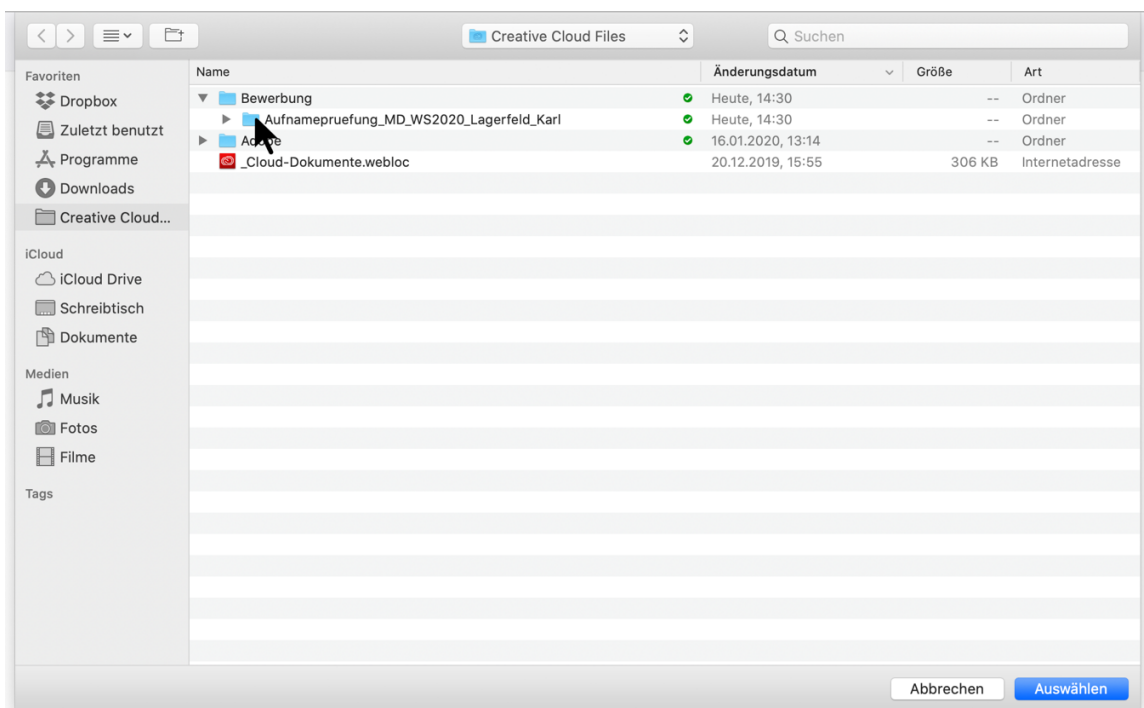

Dateien und Ordner auf den Server des Ladens Rheinland-Pfalz hochladen.

1. Erstellen Sie auf Ihrem Computer einen Ordner mit der Bezeichnung: Aufnahmeprüfung_MD_SS2021_Hausname_Vorname
2. Speichern Sie ALLE! Dateien zur Aufnahmeprüfung in diesem Ordner.
3. Folgen Sie dem angegebenen [Link!](#)
4. Klicken Sie auf „Ordner hinzufügen“!

Dateien hochladen zu **Bewerbung Bachelor SS2021**

freigegeben von: Christian Bruns

1. Datei Drag & Drop wird von Chrome, Safari 5.0+, Firefox 4.0+ und IE 10.0+ unterstützt.
2. Ordner Drag & Drop wird von Chrome unterstützt.
3. Die Dateigröße darf 5,0 GB nicht übersteigen

Aufnahmeprüfung_MD_WS2020_Lagerf... 577.47 KB hochgeladen

5. Wählen Sie Ihren Ordner aus!